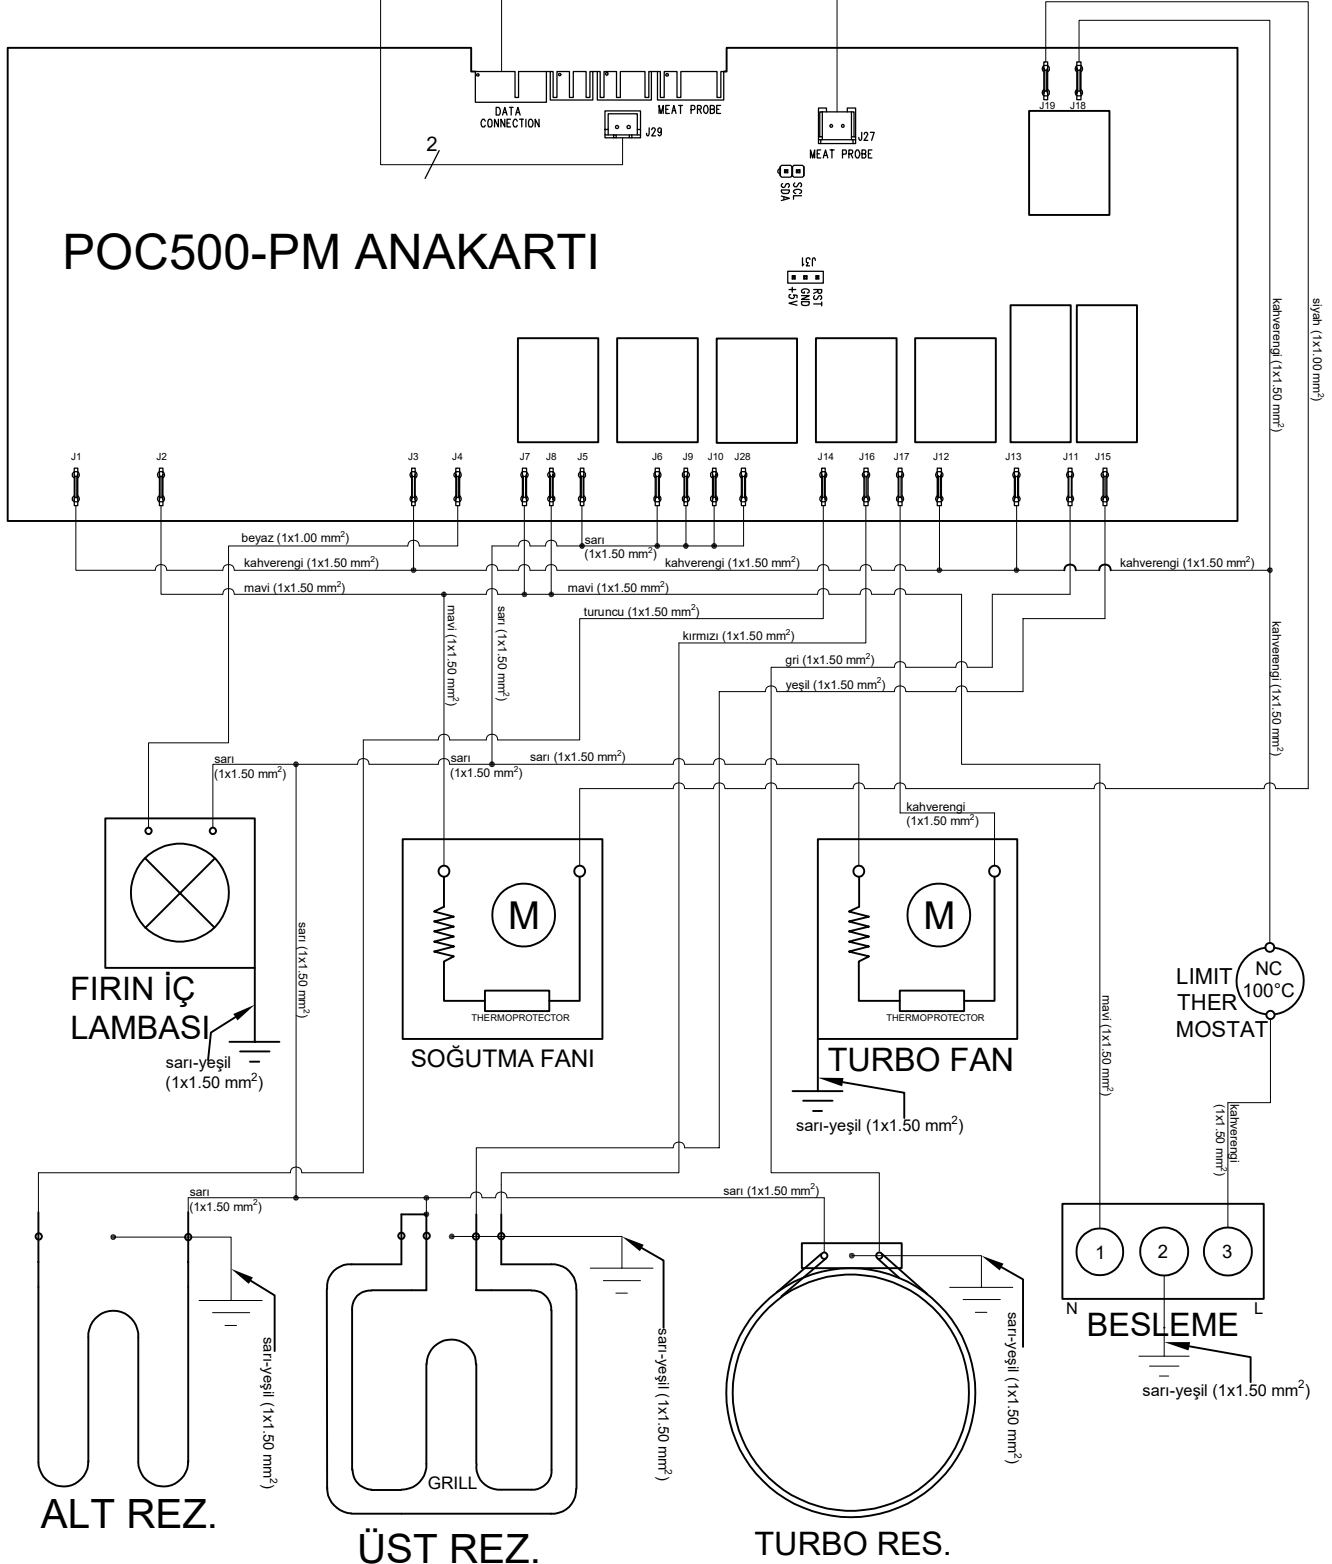

POC400-SL-TCH EKTRAN KARTI

DİJİTAL TERMOSTAT

ET PROBU

POC500-PM ANAKARTI

FIRIN İÇ LAMBASI

SOĞUTMA FANI

TURBO FAN

ALT REZ.

ÜST REZ.

TURBO RES.

LIMIT THER MOSTAT

BESLEME