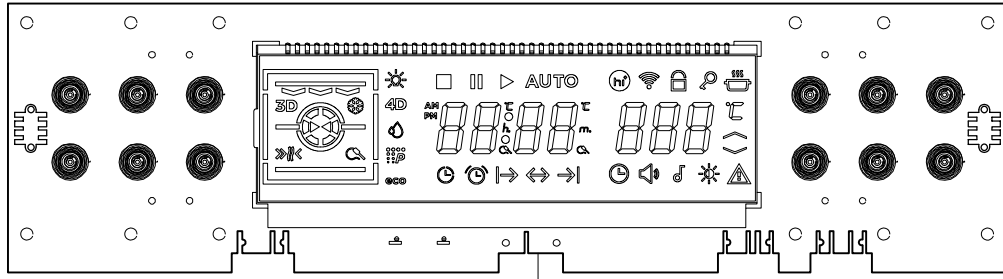

POC400-SL-TCH EKTRAN KARTI

DİJİTAL TERMOSTAT

ET PROBU

POC500-PM ANAKARTI

FIRIN İÇ LAMBASI

SOĞUTMA FANI

TURBO FAN

ALT REZ.

ÜST REZ.

TURBO RES.

LIMIT THER MOSTAT

BESLEME