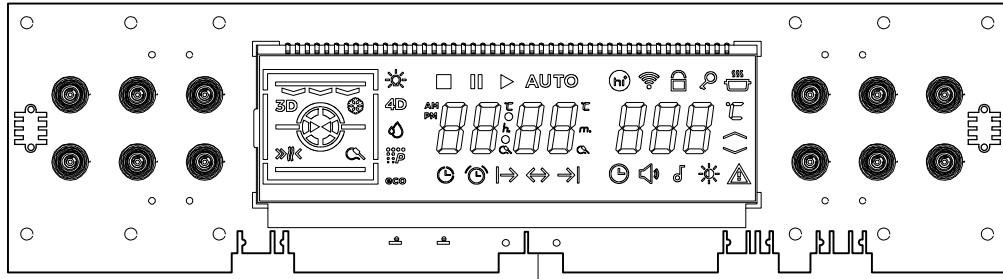

POC400-SL-TCH EKTRAN KARTI

DİJİTAL TERMOSTAT

ET PROBU