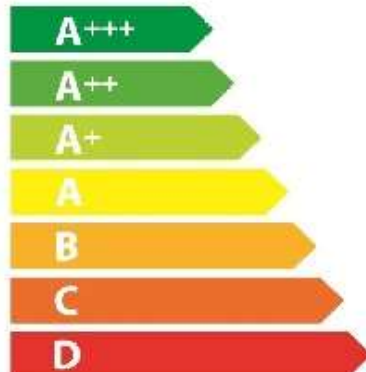

ENERG

енергия · ενέργεια

SILVERLINE

B06504X01

A

0,85 kWh/cycle*

0,81 kWh/cycle*

* цикл · cyklus · portion · zyklus · программа · ciclo · tsükkel · ohjelma · ciklus
ciklas · cikls · ģikls · cyclus · cykl · ciclo · program · cykel *cycle